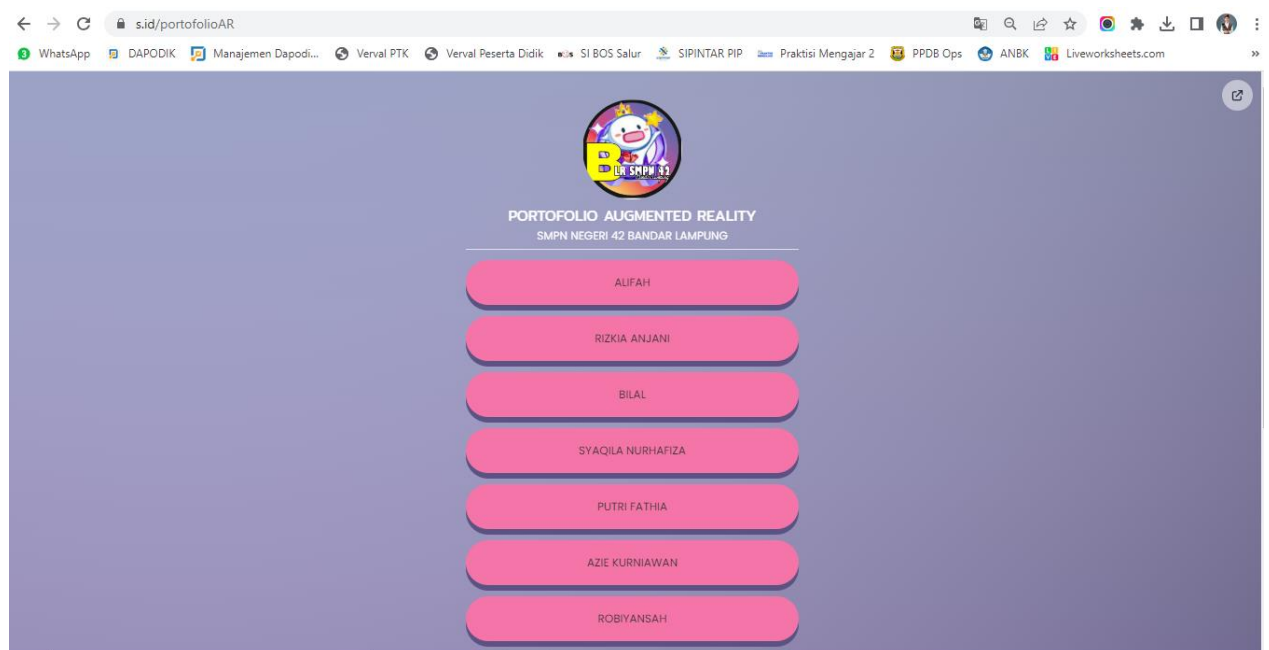

# ONLINE SISTEM

1. Website Resmi Assemblr dapat diakses melalui :

[www.assemblrworld.com](http://www.assemblrworld.com)

2. PORTOFOLIO AR DAPAT DIAKSES DALAM MICROSITE :

<https://s.id/portofolioAR>

3. Penggunaan AR dapat diakses dengan aplikasi yang tersedia di Playsore :