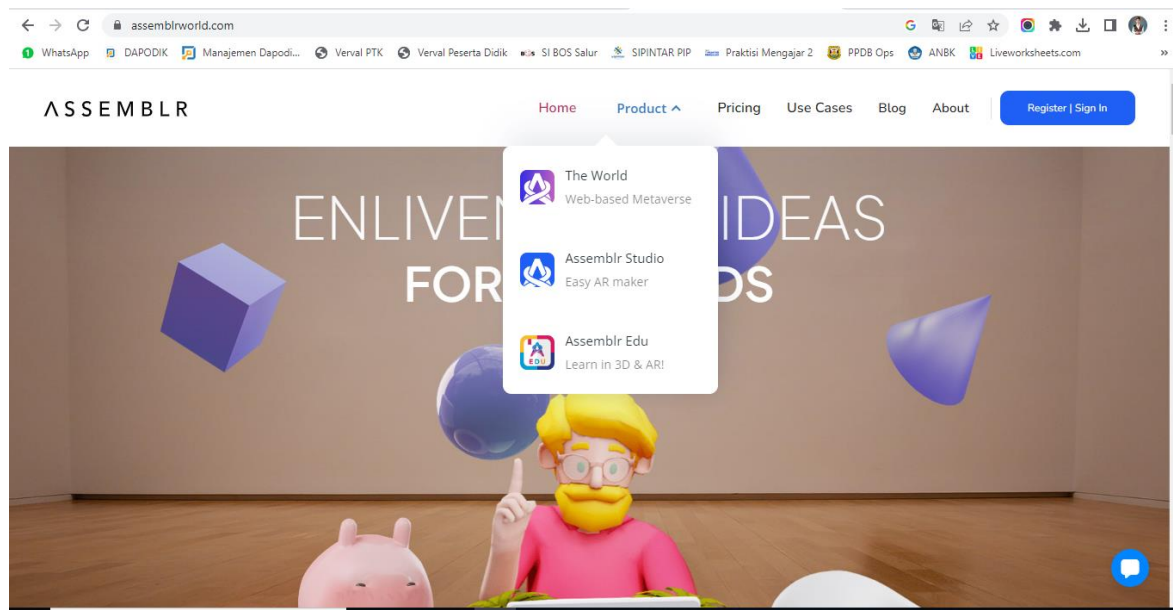

# ONLINE SISTEM

1. Website Resmi Assemblr dapat diakses melalui :

[www.assemblrworld.com](http://www.assemblrworld.com)

2. PORTOFOLIO AR DAPAT DIAKSES DALAM MICROSITE :

<https://s.id/portofolioAR>

3. Penggunaan AR dapat diakses dengan aplikasi yang tersedia di Playsore :