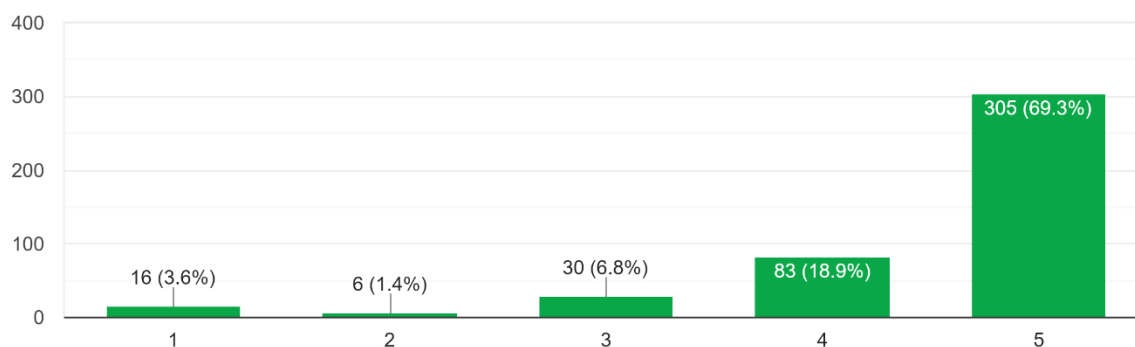

Tampilan portal media belajar SMP Negeri 16 Bandar Lampung mudah dipahami oleh anda dan tidak membingungkan

440 responses