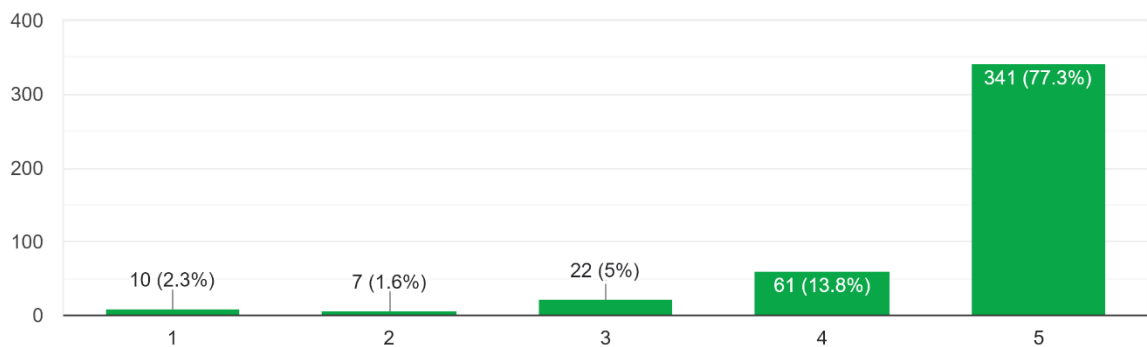

Apakah portal media belajar SMP Negeri 16 Bandar Lampung mudah digunakan?

441 responses