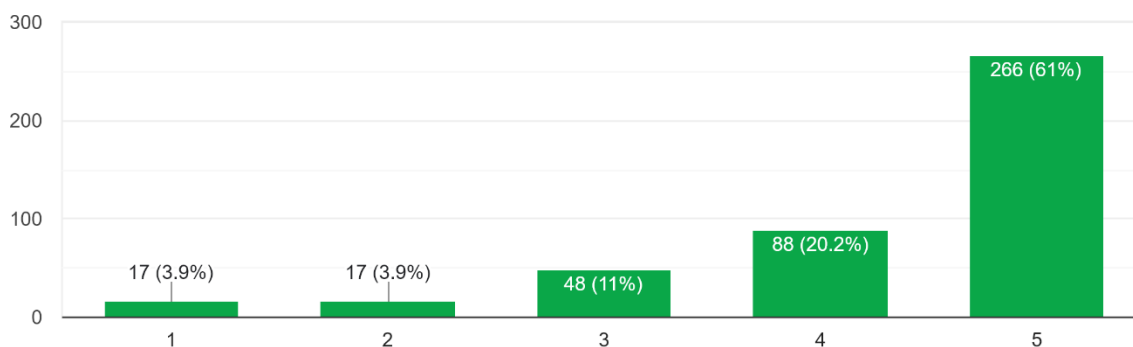

Apakah portal media belajar ini memudahkan anda dalam mempelajari materi yang telah diberikan secara daring oleh bapak/ibu guru anda?

436 responses