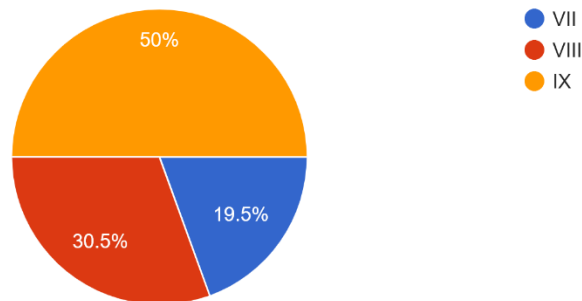

Long answer text

Dengan hasil sebagai berikut:

Keterangan: Skala 1 (Sangat Tidak Setuju), Skala 2 (Tidak Setuju), Skala 3 (Netral), Skala 4 (Setuju), Skala 5 (Sangat Setuju)

Kelas

442 responses

Apakah portal media belajar SMP Negeri 16 Bandar Lampung mudah digunakan?