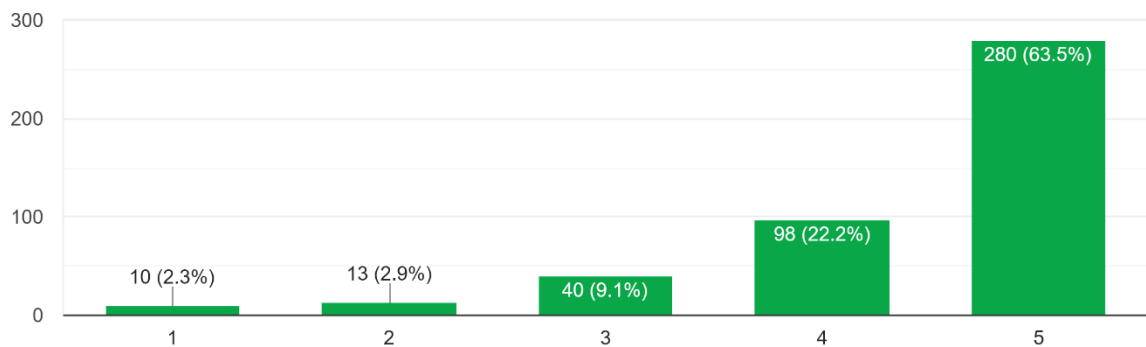

Saya percaya bahwa penggunaan Portal media belajar SMP Negeri 16 Bandar Lampung akan meningkatkan proses belajar saya menjadi efektif

441 responses