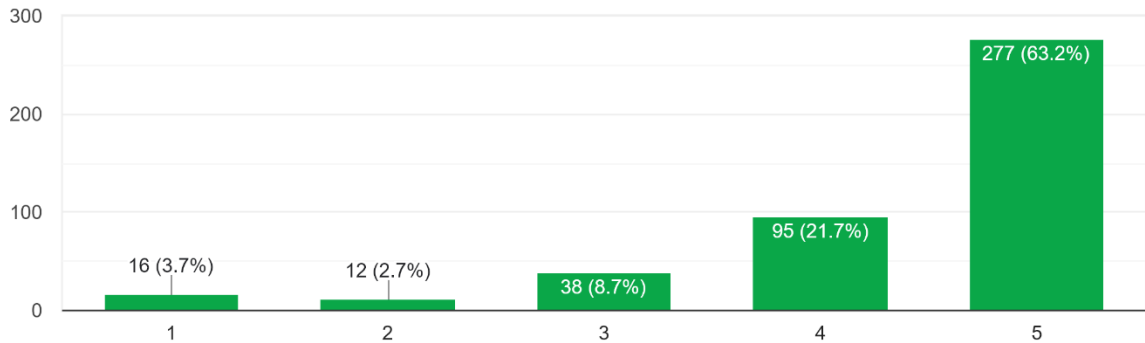

Penggunaan media video pembelajaran yang diberikan Bapak/Ibu Guru pada portal media belajar SMP Negeri 16 Bandar Lampung membantu dalam memahami materi

438 responses