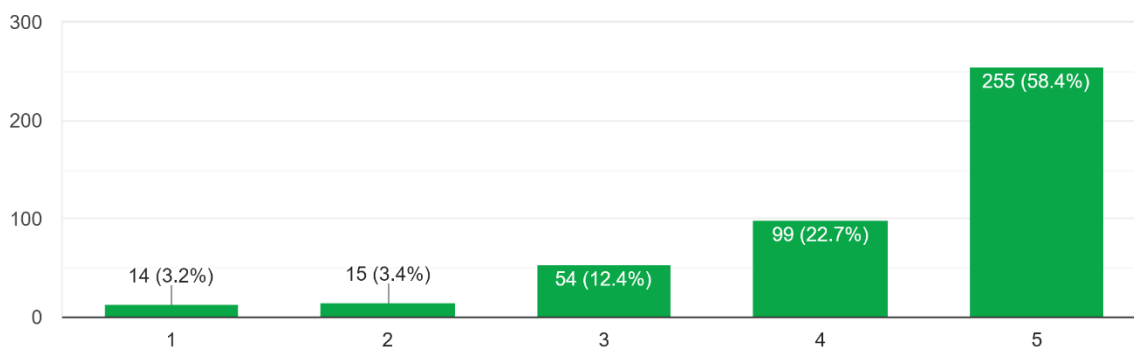

Menggunakan portal media belajar SMP Negeri 16 Bandar Lampung sesuai dengan gaya belajar saya

437 responses