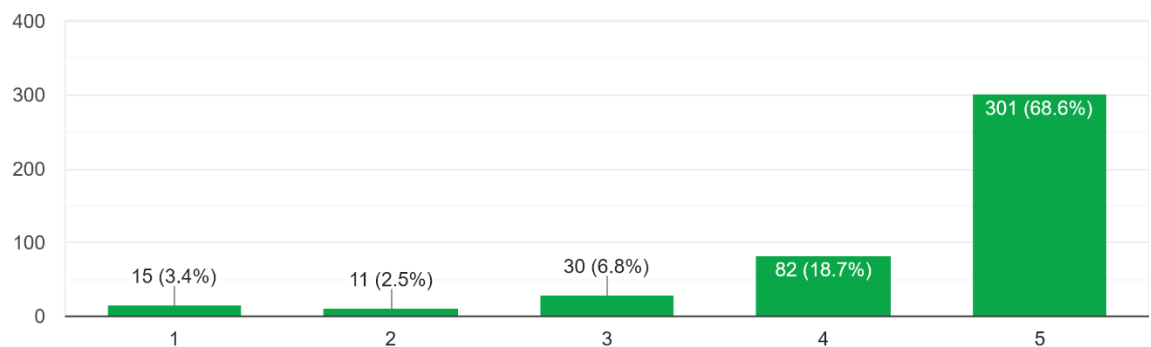

Saya mampu mengakses materi dan menyelesaikan tugas pada portal media belajar SMP Negeri 16 Bandar Lampung

439 responses