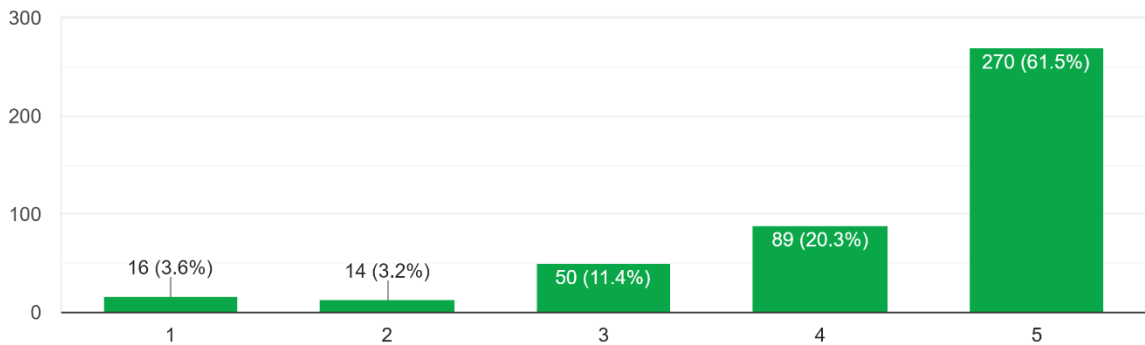

Saya senang karena saat berada di lingkungan sekolah, saya tidak memerlukan kuota internet untuk mengakses portal media belajar SMP Negeri 16 Bandar Lampung

439 responses