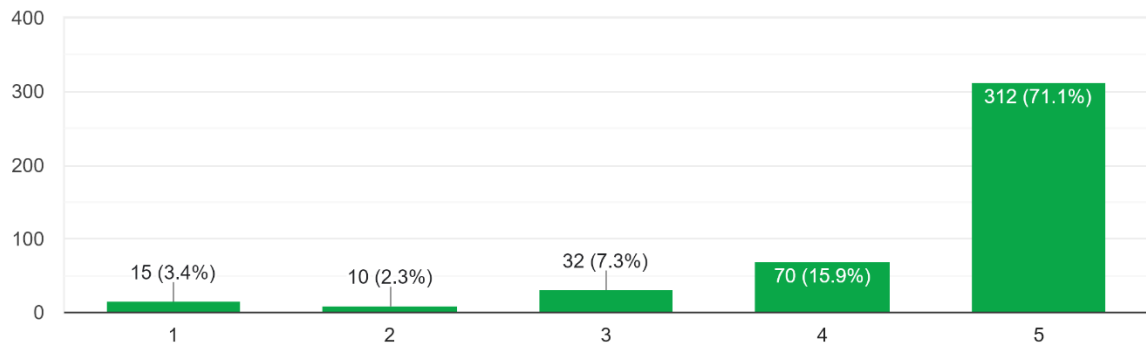

Portal media belajar SMP Negeri 16 Bandar Lampung memungkinkan saya untuk belajar kapan saja dan dimana pun saya berada

439 responses