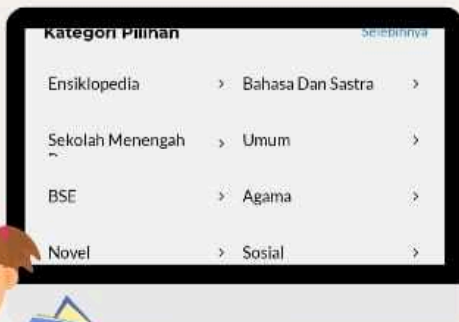

● SELESAI

AYO MEMBACA BUKU!