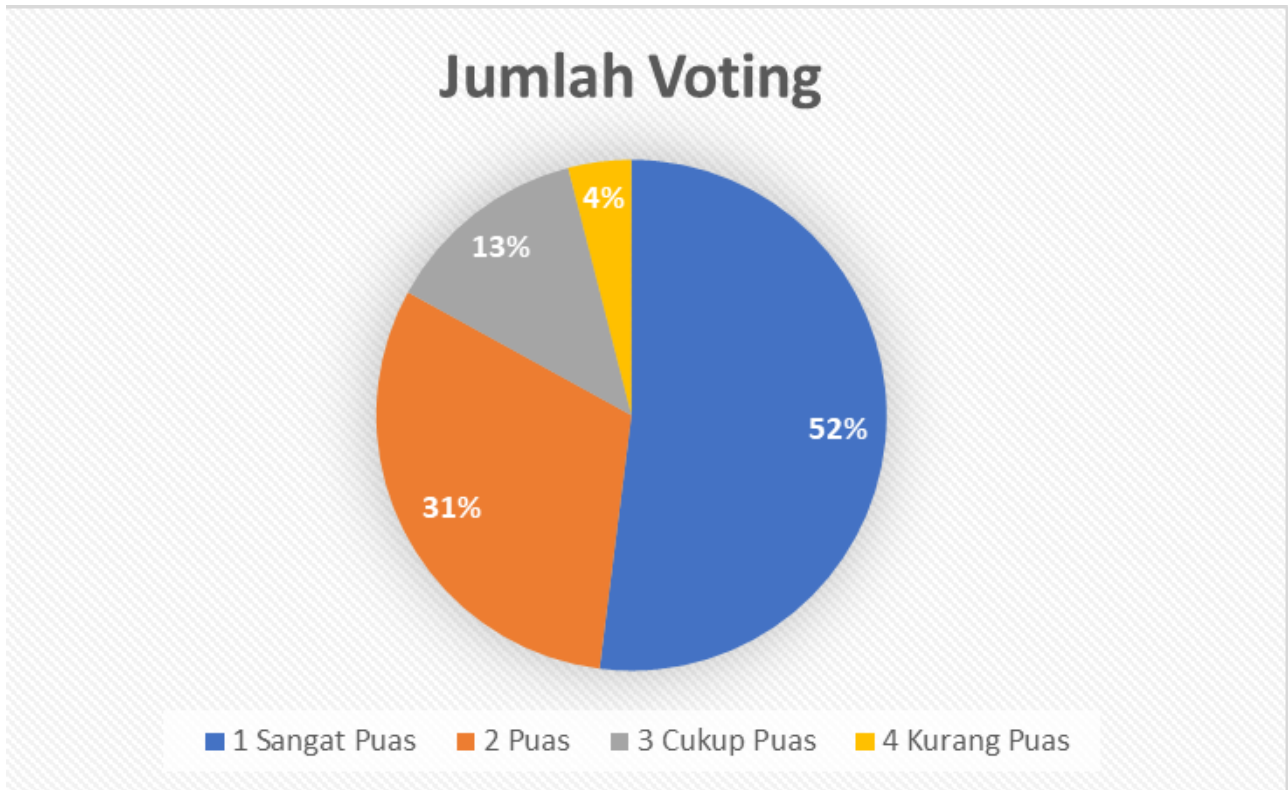

HASIL SURVEI KEPUASAN PEMANFAATAN INOVASI SI ASIK HAJI

Survei dilakukan kepada 100 siswa SMPN 21 Bandar Lampung

1. Bagaimana pendapatmu setelah mengikuti Kegiatan Inovasi SI ASIK HAJI?

2. Seberapa mungkin kamu akan menerapkan ilmu mengenai SI ASIK HAJI di kehidupan masyarakat?