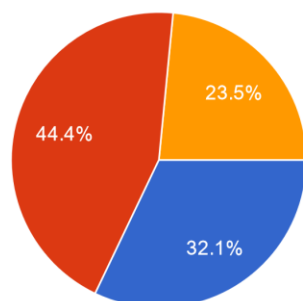

- Sangat mudah digunakan
- Cukup mudah digunakan
- Netral, tidak terlalu mudah atau sulit digunakan
- Sulit digunakan