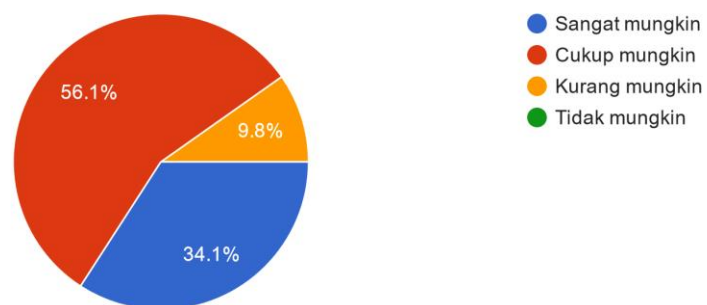

Seberapa mungkin Anda merekomendasikan aplikasi literasi ini kepada teman atau rekan Anda?

82 responses