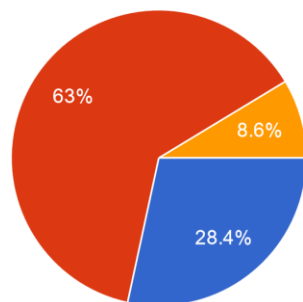

- Sangat berkualitas
- Cukup berkualitas
- Biasa saja, tidak terlalu berkualitas atau kurang menarik
- Tidak berkualitas atau tidak menarik

Seberapa mudah aplikasi literasi ini digunakan untuk mengakses dan menavigasi berbagai materi literasi?

81 responses