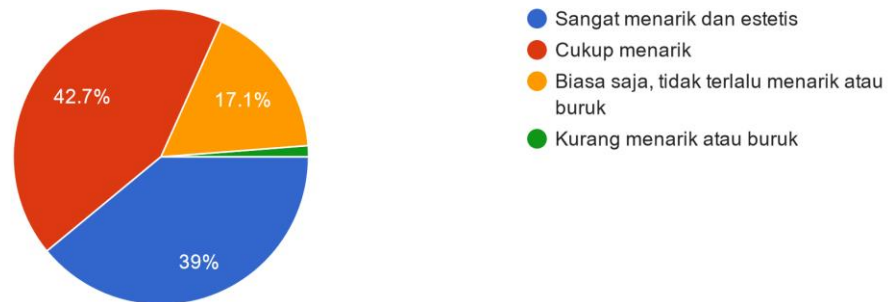

Bagaimana pendapat Anda tentang tampilan visual dan desain aplikasi literasi ini?

82 responses