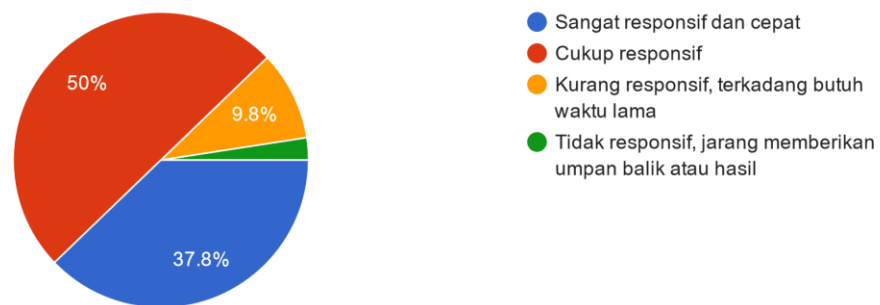

Seberapa responsif aplikasi literasi ini dalam memberikan umpan balik atau hasil setelah Anda menyelesaikan aktivitas literasi?

82 responses