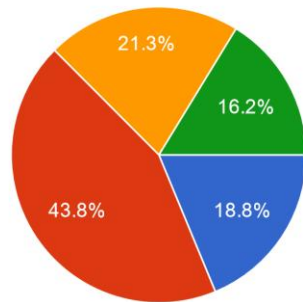

## Hasil Survei Kepuasan Pengguna Aplikasi Literasi Digital

Seberapa sering Anda menggunakan aplikasi literasi ini?

80 responses

- Setiap hari
- Beberapa kali dalam seminggu
- Sekali dalam sebulan
- Jarang sekali atau tidak pernah