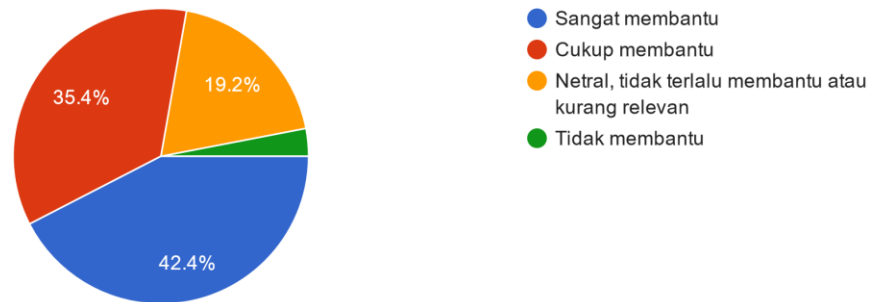

Sejauh mana aplikasi ujian ini membantu Anda dalam meningkatkan prestasi belajar?

99 responses