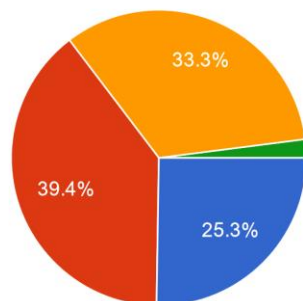

Sejauh mana antarmuka pengguna aplikasi ujian ini mudah dipahami dan digunakan?

99 responses

- Sangat mudah dipahami dan digunakan
- Cukup mudah dipahami dan digunakan
- Netral, tidak terlalu mudah atau sulit dipahami dan digunakan
- Sulit dipahami dan digunakan

Bagaimana pendapat Anda tentang tampilan visual aplikasi ujian ini?

99 responses

- Sangat menarik dan estetis
- Cukup menarik
- Biasa saja, tidak terlalu menarik atau buruk
- Kurang menarik atau buruk

Seberapa responsif aplikasi ujian ini dalam memberikan umpan balik atau hasil setelah Anda menjawab soal ujian?