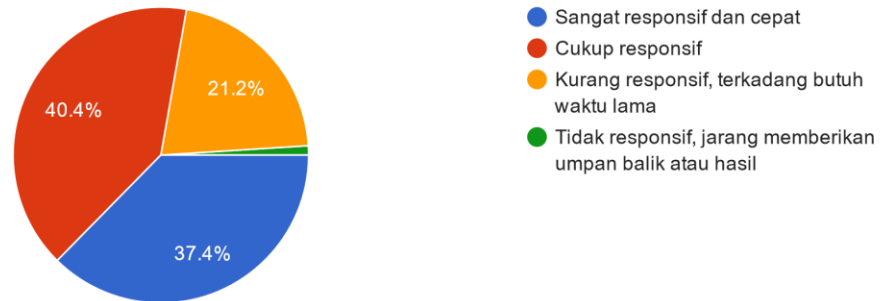

Seberapa responsif aplikasi ujian ini dalam memberikan umpan balik atau hasil setelah Anda menjawab soal ujian?

99 responses