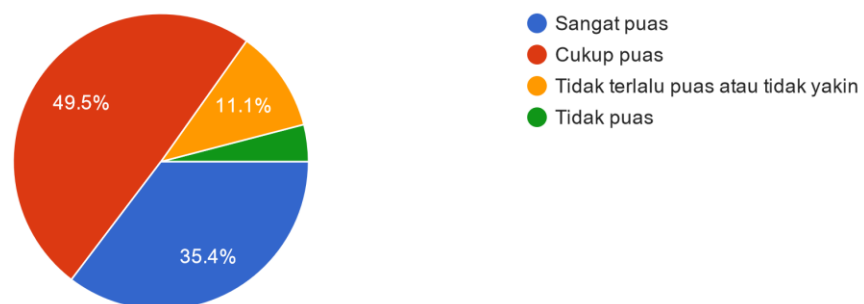

Bagaimana kepuasan Anda terhadap keamanan dan privasi data yang disediakan oleh aplikasi ujian ini?

99 responses