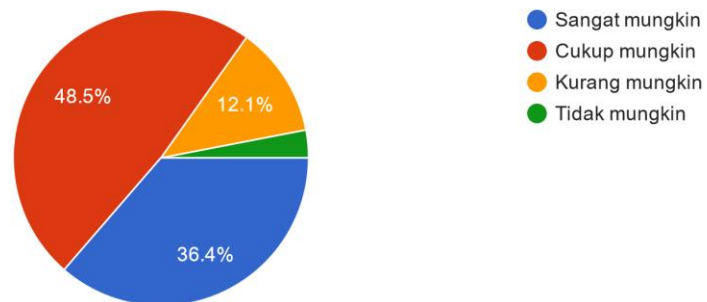

Seberapa mungkin Anda merekomendasikan aplikasi ujian ini kepada teman atau rekan Anda?

99 responses