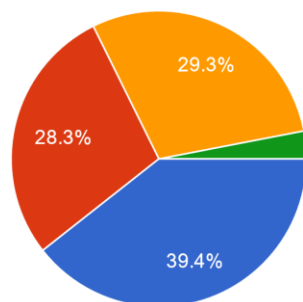

- Sangat mudah dipahami dan digunakan
- Cukup mudah dipahami dan digunakan
- Netral, tidak terlalu mudah atau sulit dipahami dan digunakan
- Sulit dipahami dan digunakan

Bagaimana pendapat Anda tentang tampilan visual aplikasi ujian ini?

99 responses