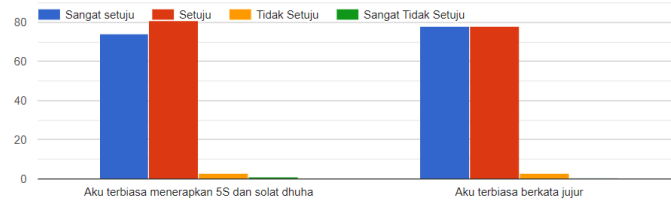

Indikator 19

docs.google.com/forms/d/127-UVQKNe_U9wbz-S72uGKFb15AGfiuWBUAKcmXC5o/edit#responses

Monitoring dan Evaluasi Penerapan GEMANUSA

Semua perubahan telah disimpan di Drive

Pertanyaan Jawaban 159 Setelan

Kebermanfaatan

Salin

Gemanusa memberi dampak positif untuk kedisiplinan

Salin