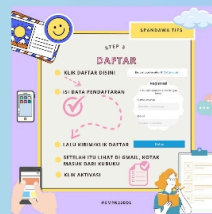

SOP Layanan Elib Spandawa (Electronic Library) SMP Negeri 22 Bandar Lampung

MULAI

Elib Spandawa layanan cepat dan mudah, sehingga kita dapat membaca dimanapun dan kapanmu dalam genggaman. 😊

Klik
Baca/Pinjam