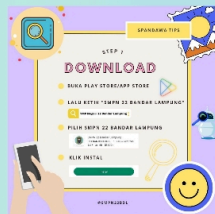

SOP Layanan Elib Spandawa (Electronic Library) SMP Negeri 22 Bandar Lampung

MULAI

Elib Spandawa layanan cepat dan mudah, sehingga kita dapat membaca dimanapun dan kapanmu dalam genggaman. 😊

Klik
Baca/Pinjam