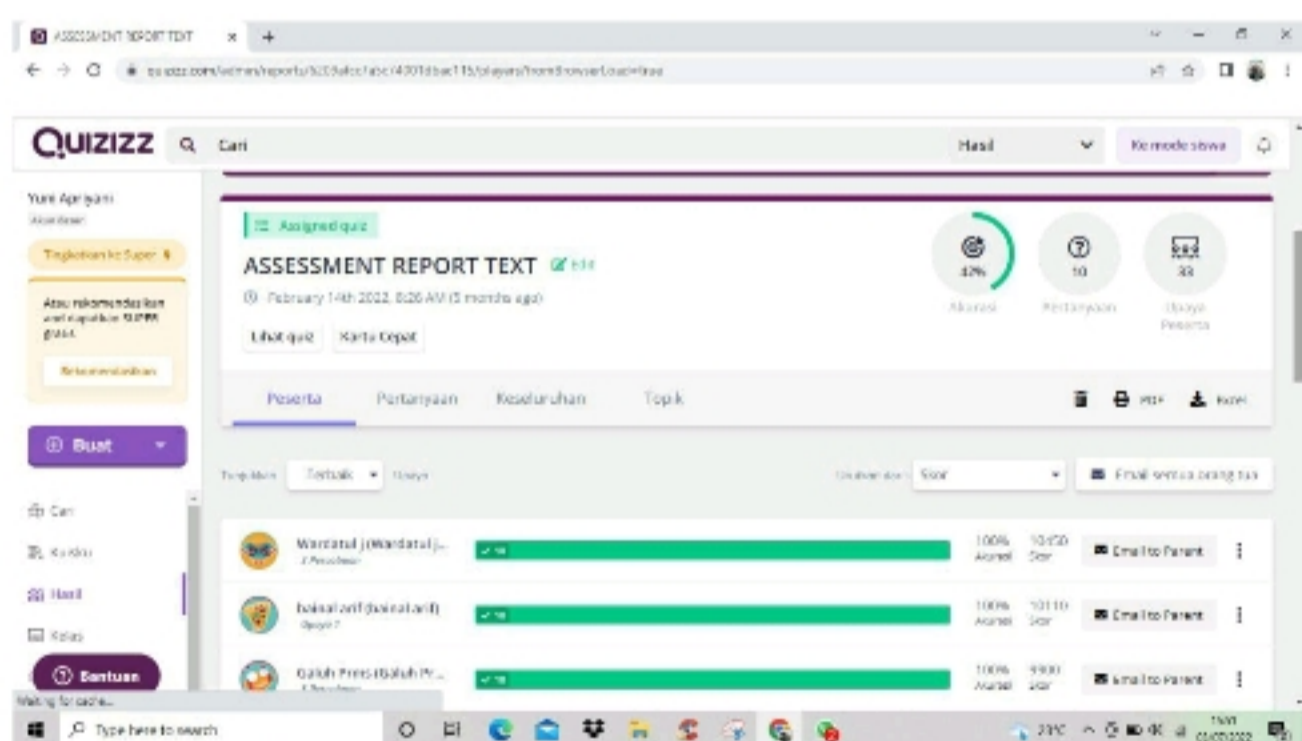

Link :

<https://www.liveworksheets.com/c?a=s&t=9oll0ohhy9m&mn=xz&m=d&e=n&sr=n&ms=uzz&l=dp&i=duzocof&r=ex&db=0&f=dzduzsdu&cd=p4jaa2jwwi4vmgnllnhxgjkjerm2ngnxgpnxxgg>

- E-Modul menggunakan aplikasi Canva dan FLIPHTML5

Link : <https://online.fliphtml5.com/hweik/hzah/?1656883965729>

- Penilaian Harian menggunakan aplikasi Quizizz

Link :

https://quizizz.com/admin/quiz/6201e777312335001e05c2f5?source=quiz_page